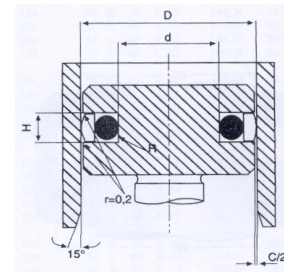

Tipas PDO

Kodas	Matmenys D x d x L	Kaina Lt. be PVM
PDO080	80 x 66 x 22,5	54,50 Lt
PDO100	100 x 86 x 22,5	59,75 Lt
PDO110	110 x 96 x 22,5	74,88 Lt
PDO125	125 x 108 x 26,5	82,88 Lt
PDO140	140 x 123 x 26,5	99,50 Lt

Techninės charakteristikos (PDO)	
Darbinis slėgis	400 bar
Darbinė temperatūra	-35...+110
Slydimo greitis	0,5 m/s
Medžiaga	NBR guma + plastikas + poliuretanas