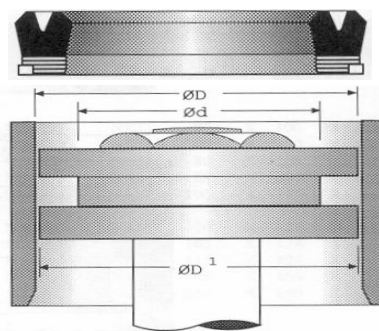

Tipas MGD EI

NI4030	MGD 30 x 45 x 10 EI	39,00 Lt
NI4040	MGD 40 x 55 x 10 EI	41,80 Lt
NI4045	MGD 45 x 60 x 10 EI	41,80 Lt
NI4050	MGD 50 x 65 x 10 EI	42,60 Lt
NI4065	MGD 65 x 85 x 12 EI	49,20 Lt
NI4080	MGD 80 x 100 x 12 EI	51,60 Lt
NI4090	MGD 90 x 110 x 12 EI	63,00 Lt
NI4110	MGD 110 x 130 x 12 EI	67,20 Lt