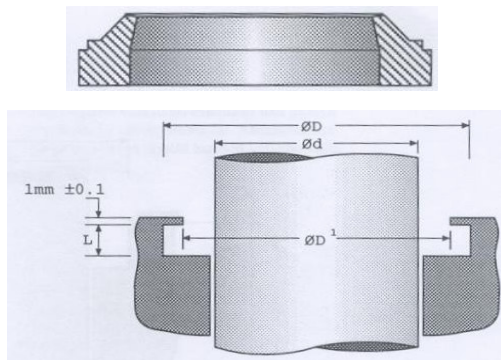

Purvasaugiai riebokšliai

Tipas GHK

Kodas	Matmenys d x D x L	Kaina Lt. be PVM
LP016	18 x 24 x 7	10,00 Lt
LP020	20 x 28 x 7	10,00 Lt
LP022	22 x 30 x 7	10,00 Lt
LP025	25 x 33 x 7	10,00 Lt
LP028	28 x 36 x 7	10,00 Lt
LP030	30 x 38 x 7	10,00 Lt
LP032	32 x 40 x 7	10,00 Lt
LP035	35 x 43 x 7	10,00 Lt
LP036	36 x 44 x 7	10,00 Lt
LP040	40 x 48 x 7	10,00 Lt
LP044	45 x 53 x 7	10,00 Lt
LP045	45 x 55 x 7	10,00 Lt
LP050	50 x 60 x 7	10,00 Lt
LP055	55 x 65 x 7	10,00 Lt
LP056	56 x 66 x 7 NBR	10,00 Lt
LP060	60 x 70 x 7	11,20 Lt
LP063	63 x 73 x 7	11,20 Lt
LP070	70 x 80 x 7	12,00 Lt
LP080	80 x 92 x 12	14,80 Lt
LP090	90 x 102 x 12	16,80 Lt
LP100	100 x 112 x 12	18,40 Lt
LP110	110 x 122 x 12	20,60 Lt
LP125	125 x 140 x 16	27,20 Lt

Tipas GHP

Kodas	Matmenys d x D x L	Kaina Lt. be PVM
LMP015	15 x 23 x 7	10,00 Lt
LMP025	25 x 33 x 7	10,00 Lt
LMP050	50 x 58 x 7	10,00 Lt
LMP060	60 x 68 x 7	11,20 Lt
LMP070	70 x 78 x 7	12,00 Lt
LMP080	80 x 88 x 7	14,80 Lt
LMP090	90 x 98 x 7	16,80 Lt
LMP100	100 x 108 x 7	18,40 Lt
LMP110	110 x 122 x 12	21,20 Lt

Techninės charakteristikos (GHK, GHP)	
Darbinė temperatūra	-40...+110
Slydimo greitis	4 m/s
Medžiaga	Poliuretanas