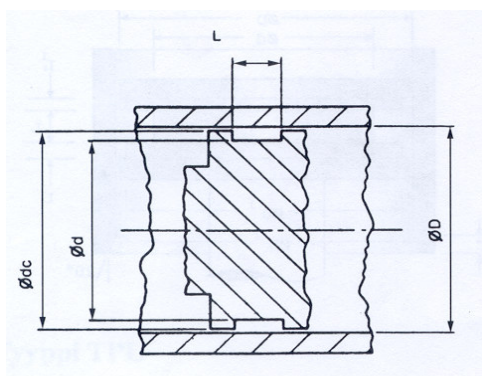

Kreipiančiosios

Tipas MEBR

Kodas	Matmenys D x d x L	Kaina Lt. be PVM
MEBR040	40 x 34 x 10	9,60 Lt
MEBR050	50 x 44 x 10	10,20 Lt
MEBR060	60 x 54 x 13	11,20 Lt
MEBR063	63 x 57 x 13	11,20 Lt
MEBR070	70 x 64 x 13	12,60 Lt
MEBR080	80 x 74 x 13	14,00 Lt
MEBR090	90 x 84 x 13	15,00 Lt
MEBR100	100 x 94 x 13	15,80 Lt
MEBR101	100 x 96 x 15	15,80 Lt
MEBR110	110 x 104 x 15	17,60 Lt
MEBR115	115 x 109 x 13	17,60 Lt
MEBR120	120 x 114 x 13	17,60 Lt
MEBR125	125 x 119 x 13	19,20 Lt
MEBR126	125 x 121 x 20	22,40 Lt
MEBR160	160 x 154 x 19,5	27,20 Lt
MEBR180	180 x 174 x 19,5	32,00 Lt

Tipas MIBR

Kodas	Matmenys D x d x L	Kaina Lt. be PVM
MIBR025	25 x 31 x 10	9,60 Lt
MIBR030	30 x 36 x 10	10,20 Lt
MIBR032	32 x 38 x 10	10,70 Lt
MIBR036	36 x 42 x 10	11,20 Lt
MIBR0390	40 x 44 x 10	10,40 Lt
MIBR040	40 x 46 x 10	10,40 Lt
MIBR045	45 x 51 x 13	11,20 Lt
MIBR049	50 x 56 x 10	11,90 Lt
MIBR050	50 x 56 x 13	11,90 Lt
MIBR056	56 x 62 x 13	13,20 Lt
MIBR060	60 x 66 x 13	13,20 Lt
MIBR063	63 x 69 x 13	13,90 Lt
MIBR070	70 x 76 x 13	14,50 Lt
MIBR080	80 x 86 x 13	15,40 Lt
MIBR085	85 x 91 x 13	16,00 Lt
MIBR090	90 x 96 x 13	16,00 Lt
MIBR095	95 x 101 x 13	17,00 Lt
MIBR100	100 x 106 x 13	17,00 Lt
MIBR110	110 x 116 x 13	17,90 Lt
MIBR115	115 x 121 x 13	17,90 Lt
MIBR125	125 x 131 x 13	19,60 Lt
MIBR140	140 x 146 x 13	25,00 Lt
MIBR160	160 x 166 x 19,5	40,00 Lt
MIBR180	180 x 186 x 19,5	40,00 Lt
MIBR200	200 x 206 x 19,5	40,00 Lt
MIBR220	220 x 226 x 19,5	40,00 Lt
MIBR260	260 x 266 x 19,5	50,00 Lt