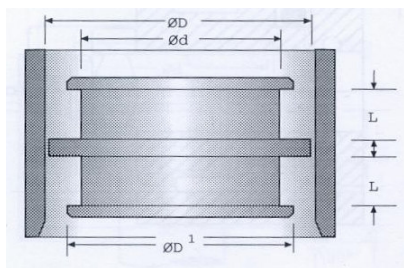

Riebokšliai, skirti hidraulinio cilindro stūmokliui bei stūmoklio koto sandarinimui

Tipas UN

Kodas	Matmenys d x D x L	Kaina Lt. be PVM	Kodas	Matmenys d x D x L	Kaina Lt. be PVM
U00450	5 x 12 x 5 PU	11,38 Lt	U03240	32 x 40 x 8 PU	20,56 Lt
U00612	6 x 12 x 6 PU	11,38 Lt	U03242	32 x 42 x 10 PU	20,57 Lt
U01016	10 x 16 x 4 PU	12,25 Lt	U03245	32 x 45 x 10 PU	20,57 Lt
U01018	10 x 18 x 6 PU	12,25 Lt	U03545	35 x 45 x 10 PU	21,88 Lt
U01020	10 x 20 x 8 PU	12,25 Lt	U03550	35 x 50 x 10 PU	24,06 Lt
U01218	12 x 18 x 6 PU	13,56 Lt	U03554	35 x 55 x 10 PU	25,81 Lt
U01220	12 x 20 x 8 PU	13,57 Lt	U03555	35 x 55 x 12 PU	28,88 Lt
U01222	12 x 22 x 8 PU	13,57 Lt	U03645	36 x 45 x 10 PU	21,88 Lt
U01224	12 x 24 x 8 PU	13,57 Lt	U03646	36 x 46 x 10 PU	21,88 Lt
U01225	12 x 25 x 10 PU	14,44 Lt	U03850	38 x 50 x 6 PU	21,88 Lt
U01424	14 x 24 x 8 PU	14,88 Lt	U0385101	38 x 50 x 10 PU	21,88 Lt
U01525	15 x 25 x 8 PU	14,88 Lt	U03855	38 x 55 x 10 PU	25,81 Lt
U01622	16 x 22 x 4 PU	12,25 Lt	U03858	38 x 58 x 10 PU	25,81 Lt
U01626	16 x 26 x 8 PU	14,88 Lt	U03951	39,7 x 51 x 8 PU	28,88 Lt
U01725	17 x 25 x 10 PU	16,19 Lt	U04048	40 x 48 x 11 PU	21,88 Lt
U01825	18 x 26 x 6 PU	12,25 Lt	U04050	40 x 50 x 10 PU	20,13 Lt
U01826	18 x 26 x 8 PU	12,25 Lt	U04057	40 x 55 x 10 PU	24,94 Lt
U01828	18 x 28 x 8 PU	12,25 Lt	U04060	40 x 60 x 10 PU	28,44 Lt
U01830	18 x 30 x 8 PU	14,44 Lt	U04061	40 x 60 x 12 PU	35,88 Lt
U020265	20 x 26 x 4 PU	12,25 Lt	U04065	40 x 65 x 12 PU	35,88 Lt
U02030	20 x 30 x 8 PU	12,25 Lt	U04205	42 x 50 x 8 PU	24,06 Lt
U02031	20 x 30 x 10 PU	12,25 Lt	U04553	45 x 53 x 10 PU	28,44 Lt
U02035	20 x 35 x 10 PU	16,19 Lt	U04555	45 x 55 x 10 PU	21,44 Lt
U02040	20 x 40 x 10 PU	18,38 Lt	U04560	45 x 60 x 10 PU	25,38 Lt
U02041	20 x 40 x 12 PU	18,38 Lt	U04563	45 x 63 x 10 PU	28,44 Lt
U02232	22 x 32 x 8 PU	15,75 Lt	U04565	45 x 65 x 12 PU	33,25 Lt
U02235	22 x 35 x 10 PU	21,44 Lt	U05040	M 50 x 40 x 10 PU	20,13 Lt
U02535	25 x 35 x 8 PU	16,63 Lt	U05060	50 x 60 x 10 PU	22,75 Lt
U02536	25 x 35 x 10 PU	16,63 Lt	U05061	50 x 60 x 12 PU	36,31 Lt
U02537	25 x 35 x 10 PU	16,63 Lt	U05062	50 x 62 x 9 PU	33,25 Lt
U02538	25 x 38 x 10 PU	21,00 Lt	U05065	50 x 65 x 8 PU	28,44 Lt
U02540	25 x 40 x 10 PU	21,00 Lt	U05066	50 x 65 x 10 PU	28,44 Lt
U02836	28 x 36 x 5 PU	17,06 Lt	U05069	50 x 70 x 10 PU	28,44 Lt
U02839	28 x 38 x 8 PU	17,07 Lt	U05070	50 x 70 x 12 PU	33,25 Lt
U02840	28 x 40 x 10 PU	21,44 Lt	U05363	53 x 63 x 12 PU	29,31 Lt
U03040	30 x 40 x 8 PU	17,06 Lt	U05564	55 x 65 x 10 PU	29,32 Lt
U03041	30 x 40 x 10 PU	17,07 Lt	U05565	55 x 65 x 12 PU	29,32 Lt
U03042	30 x 42 x 10 PU	20,56 Lt	U05570	55 x 70 x 12 PU	33,25 Lt
U03043	30 x 42 x 6 PU	28,88 Lt	U05574	55 x 75 x 10 PU	34,13 Lt
U03045	30 x 45 x 10 PU	21,88 Lt	U05575	55 x 75 x 12 PU	34,13 Lt
U03050	30 x 50 x 10 PU	21,88 Lt		55 x 80 x 12 PU	45,07 Lt
U03051	30 x 50 x 12 PU	24,06 Lt	U06068	60 x 68 x 12 PU	37,63 Lt
			U06069	60 x 70 x 8 PU	30,63 Lt