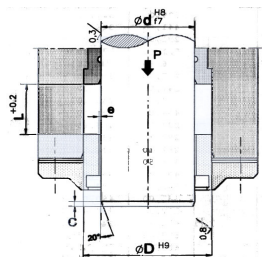

Riebokšliai, skirti hidraulinio cilindro stūmoklio koto sandarinimui

Tipas P (M2; M3)