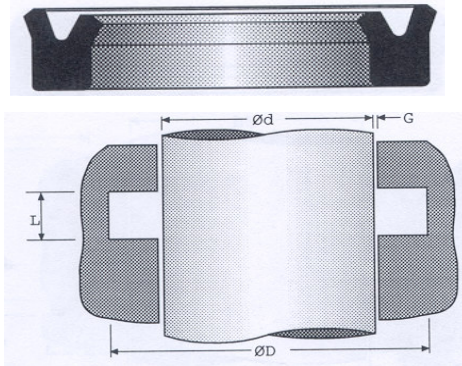

Riebokšliai, skirti hidraulinio ir pneumatinio cilindro stūmoklio koto sandarinimui

Tipas DI

Kodas	Matmenys	Kaina Lt. be PVM
DI037	9,5 x 16,5 x 3,96	14,00 Lt
DI043	11,1 x 19,0 x 3,96	14,00 Lt
DI050	12,7 x 21,0 x 5,10	14,56 Lt
DI056	14,3 x 20,6 x 4,76	14,56 Lt
DI062	15,8 x 22,2 x 4,76	14,56 Lt
DI068	17,5 x 23,8 x 4,76	14,56 Lt
DI075	19,0 x 25,4 x 4,76	15,12 Lt
DI081	20,6 x 28,5 x 4,70	15,12 Lt
DI087	22,2 x 31,7 x 4,76	15,68 Lt
DI100	25,4 x 38,1 x 6,35	15,68 Lt
DI112	28,5 x 41,2 x 7,93	15,68 Lt
DI118	30,1 x 38,1 x 6,35	15,68 Lt
DI125	31,7 x 44,5 x 6,35	17,36 Lt
DI137	34,9 x 50,8 x 7,93	17,36 Lt
DI143	36,1 x 50,8 x 7,93	17,36 Lt
DI150	38,1 x 50,8 x 9,52	17,36 Lt
DI156	39,7 x 55,9 x 9,52	17,36 Lt
DI162	41,3 x 50,8 x 5,55	17,36 Lt
DI175	44,5 x 57,1 x 7,93	19,04 Lt
DI187	47,6 x 63,5 x 9,52	19,04 Lt
DI193	49,2 x 66,7 x 9,52	20,72 Lt
DI212	53,9 x 69,8 x 9,52	20,72 Lt
DI225	57,1 x 69,8 x 7,93	20,72 Lt
DI237	60,3 x 76,2 x 9,52	23,80 Lt
DI250	63,5 x 76,2 x 7,93	23,80 Lt
DI262	66,7 x 79,4 x 9,52	23,80 Lt
DI287	73,0 x 82,5 x 9,52	23,80 Lt
DI300	76,2 x 88,9 x 9,52	26,32 Lt
DI312	79,4 x 98,4 x 9,52	26,32 Lt
DI325	82,5 x 95,2 x 9,52	26,32 Lt
DI337	85,7 x 98,4 x 9,52	27,30 Lt
DI350	89,9 x 101,6 x 9,52	29,12 Lt

Tipas DIM

Kodas	Matmenys	Kaina Lt. be PVM
DIM006	6 x 12 x 4	14,28 Lt
DIM008	8 x 14 x 4	14,28 Lt
DIM009	8 x 16 x 5,5	14,28 Lt
DIM010	10 x 18 x 5,5	14,28 Lt
DIM012	12 x 20 x 5,5	14,28 Lt
DIM014	14 x 22 x 5,5	14,28 Lt
DIM016	16 x 24 x 5,5	14,28 Lt
DIM018	18 x 25 x 4,5	14,28 Lt
DIM020	20 x 28 x 5,5	14,28 Lt
DIM022	22 x 30 x 5,5	14,84 Lt
DIM025	25 x 35 x 7	14,84 Lt
DIM028	28 x 36 x 5,5	14,84 Lt
DIM029	28 x 38 x 7	14,84 Lt
DIM032	32 x 42 x 7	14,84 Lt
DIM036	36 x 46 x 7	14,84 Lt
DIM040	40 x 50 x 7	15,12 Lt
DIM045	45 x 55 x 7	16,52 Lt
DIM050	50 x 60 x 7	16,52 Lt
DIM056	56 x 68 x 8,5	22,96 Lt
DIM060	60 x 72 x 8,5	22,96 Lt
DIM063	63 x 75 x 8,5	22,96 Lt
DIM065	65 x 77 x 8,5	22,96 Lt
DIM070	70 x 82 x 8,5	22,96 Lt
DIM080	80 x 92 x 8,5	22,96 Lt
DIM090	90 x 102 x 8,5	24,64 Lt
DIM100	100 x 112 x 8,5	24,64 Lt
DIM101	100 x 115 x 10	24,64 Lt
DIM110	110 x 130 x 14	28,84 Lt
DIM125	125 x 145 x 14	31,64 Lt
DIM140	140 x 160 x 14	33,81 Lt
DIM160	160 x 180 x 14	72,80 Lt
DIM180	180 x 200 x 14	81,90 Lt

Techninės charakteristikos (DI, DIM)	
Darbinis slėgis	Hidraulikoje -110 bar Pneumatikoje - 16 bar
Darbinė temperatūra	-30...+100
Slydimo greitis	0,5 m/s
Medžiaga	NBR guma