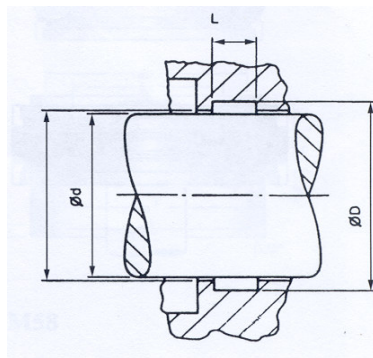

Kreipiančiosios

Tipas MEBR

Kodas	Matmenys D x d x L	Kaina Lt. be PVM
MEBR040	40 x 34 x 10	9,60 Lt
MEBR050	50 x 44 x 10	10,20 Lt
MEBR060	60 x 54 x 13	11,20 Lt
MEBR063	63 x 57 x 13	11,20 Lt
MEBR070	70 x 64 x 13	12,60 Lt
MEBR080	80 x 74 x 13	14,00 Lt
MEBR090	90 x 84 x 13	15,00 Lt
MEBR100	100 x 94 x 13	15,80 Lt
MEBR101	100 x 96 x 15	15,80 Lt
MEBR110	110 x 104 x 15	17,60 Lt
MEBR115	115 x 109 x 13	17,60 Lt
MEBR120	120 x 114 x 13	17,60 Lt
MEBR125	125 x 119 x 13	19,20 Lt
MEBR126	125 x 121 x 20	22,40 Lt
MEBR160	160 x 154 x 19,5	27,20 Lt
MEBR180	180 x 174 x 19,5	32,00 Lt

Tipas MIBR

Kodas	Matmenys D x d x L	Kaina Lt. be PVM
MIBR025	25 x 31 x 10	9,60 Lt
MIBR030	30 x 36 x 10	10,20 Lt
MIBR032	32 x 38 x 10	10,70 Lt
MIBR036	36 x 42 x 10	11,20 Lt
MIBR0390	40 x 44 x 10	10,40 Lt
MIBR040	40 x 46 x 10	10,40 Lt
MIBR045	45 x 51 x 13	11,20 Lt
MIBR049	50 x 56 x 10	11,90 Lt
MIBR050	50 x 56 x 13	11,90 Lt
MIBR056	56 x 62 x 13	13,20 Lt
MIBR060	60 x 66 x 13	13,20 Lt
MIBR063	63 x 69 x 13	13,90 Lt
MIBR070	70 x 76 x 13	14,50 Lt
MIBR080	80 x 86 x 13	15,40 Lt
MIBR085	85 x 91 x 13	16,00 Lt
MIBR090	90 x 96 x 13	16,00 Lt
MIBR095	95 x 101 x 13	17,00 Lt
MIBR100	100 x 106 x 13	17,00 Lt
MIBR110	110 x 116 x 13	17,90 Lt
MIBR115	115 x 121 x 13	17,90 Lt
MIBR125	125 x 131 x 13	19,60 Lt
MIBR140	140 x 146 x 13	25,00 Lt
MIBR160	160 x 166 x 19,5	40,00 Lt
MIBR180	180 x 186 x 19,5	40,00 Lt
MIBR200	200 x 206 x 19,5	40,00 Lt
MIBR220	220 x 226 x 19,5	40,00 Lt
MIBR260	260 x 266 x 19,5	50,00 Lt