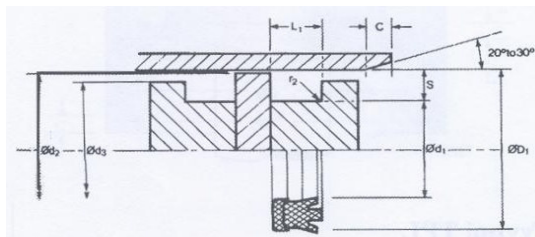

Tipas M52 (NO)

Kodas	Matmenys D x d x L	Kaina Lt. be PVM
M52050	M52 50 x 35 x 9,5	46,00 Lt
M52060	M52 60 x 45 x 9,5	46,00 Lt
M52063	M52 63 x 48 x 9,5	46,00 Lt
M52070	M52 70 x 50 x 12,5	53,60 Lt
M52080	M52 80 x 60 x 12,5	57,60 Lt
M52090	M52 90 x 70 x 12,5	67,20 Lt
M52095	M52 95 x 75 x 13	68,80 Lt
M52100	M52 100 x 80 x 12,5	68,80 Lt
M52110	M52 110 x 90 x 12,5	72,00 Lt
M52115	M52 115 x 95 x 12,5	82,40 Lt
M52125	M52 125 x 100 x 15,5	109,00 Lt
M52135	M52 135 x 115 x 15,5	117,00 Lt
M52140	M52 140 x 115 x 15,5	118,40 Lt
M52160	M52 160 x 130 x 19	160,00 Lt
M52180	M52 180 x 150 x 19	192,00 Lt
M52200	M52 200 x 170 x 19	236,00 Lt

Techninės charakteristikos (M52)	
Darbinis slėgis	500 bar
Darbinė temperatūra	-40...+100
Slydimo greitis	1,0 m/s
Medžiaga	NBR guma + plastikas