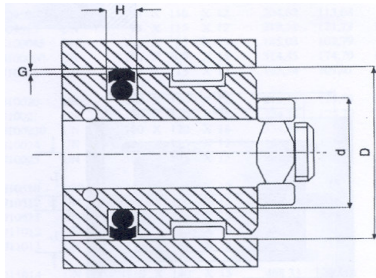

Tipas PDO

Kodas	Matmenys D x d x L	Kaina Lt. be PVM
PDO080	80 x 66 x 22,5	54,50 Lt
PDO100	100 x 86 x 22,5	59,75 Lt
PDO110	110 x 96 x 22,5	74,88 Lt
PDO125	125 x 108 x 26,5	82,88 Lt
PDO140	140 x 123 x 26,5	99,50 Lt

Techninės charakteristikos (PDO)	
Darbinis slėgis	400 bar
Darbinė temperatūra	-35...+110
Slydimo greitis	0,5 m/s
Medžiaga	NBR guma + plastikas + poliuretanas