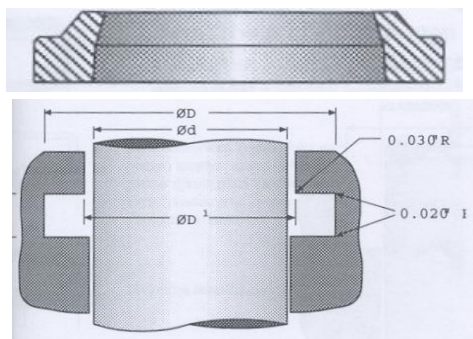

Purvasaugiai riebokšliai

Tipas GHK

Kodas	Matmenys d x D x L	Kaina Lt. be PVM
LP016	18 x 24 x 7	10,00 Lt
LP020	20 x 28 x 7	10,00 Lt
LP022	22 x 30 x 7	10,00 Lt
LP025	25 x 33 x 7	10,00 Lt
LP028	28 x 36 x 7	10,00 Lt
LP030	30 x 38 x 7	10,00 Lt
LP032	32 x 40 x 7	10,00 Lt
LP035	35 x 43 x 7	10,00 Lt
LP036	36 x 44 x 7	10,00 Lt
LP040	40 x 48 x 7	10,00 Lt
LP044	45 x 53 x 7	10,00 Lt
LP045	45 x 55 x 7	10,00 Lt
LP050	50 x 60 x 7	10,00 Lt
LP055	55 x 65 x 7	10,00 Lt
LP056	56 x 66 x 7 NBR	10,00 Lt
LP060	60 x 70 x 7	11,20 Lt
LP063	63 x 73 x 7	11,20 Lt
LP070	70 x 80 x 7	12,00 Lt
LP080	80 x 92 x 12	14,80 Lt
LP090	90 x 102 x 12	16,80 Lt
LP100	100 x 112 x 12	18,40 Lt
LP110	110 x 122 x 12	20,60 Lt
LP125	125 x 140 x 16	27,20 Lt

Tipas GHP

Kodas	Matmenys d x D x L	Kaina Lt. be PVM
LMP015	15 x 23 x 7	10,00 Lt
LMP025	25 x 33 x 7	10,00 Lt
LMP050	50 x 58 x 7	10,00 Lt
LMP060	60 x 68 x 7	11,20 Lt
LMP070	70 x 78 x 7	12,00 Lt
LMP080	80 x 88 x 7	14,80 Lt
LMP090	90 x 98 x 7	16,80 Lt
LMP100	100 x 108 x 7	18,40 Lt
LMP110	110 x 122 x 12	21,20 Lt

Techninės charakteristikos (GHK, GHP)	
Darbinė temperatūra	-40...+110
Slydimo greitis	4 m/s
Medžiaga	Poliuretanas