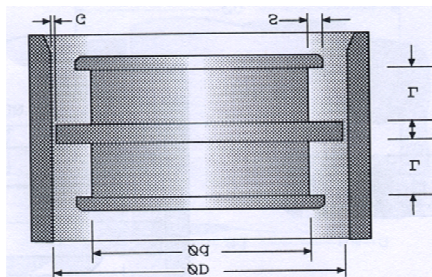

Riebokšliai, skirti hidraulinio ir pneumatinio cilindro stūmokliui

Tipas DEM (C2)

Kodas	Matmenys	Kaina Lt. be PVM
DEM012	12 x 6 x 4	11,25 Lt
DEM016	16 x 10 x 4	11,25 Lt
DEM020	20 x 12 x 5,5	11,83 Lt
DEM025	25 x 17 x 5,5	11,83 Lt
DEM032	32 x 24 x 5,5	12,61 Lt
DEM035	35 x 25 x 7	12,61 Lt
DEM040	40 x 30 x 7	13,78 Lt
DEM050	50 x 40 x 7	14,11 Lt
DEM060	60 x 50 x 7	15,08 Lt
DEM063	63 x 53 x 7	15,21 Lt
DEM070	70 x 58 x 8,5	15,21 Lt
DEM075	75 x 53 x 8,5	16,25 Lt
DEM080	80 x 68 x 8,5	18,20 Lt
DEM085	85 x 73 x 8,5	19,24 Lt
DEM090	90 x 78 x 8,5	19,50 Lt
DEM100	100 x 88 x 8,5	21,32 Lt
DEM110	110 x 98 x 8,5	22,88 Lt
DEM120	120 x 105 x 10	26,52 Lt
DEM125	125 x 110 x 10	27,04 Lt
DEM140	140 x 125 x 10	30,16 Lt
DEM145	145 x 130 x 10	31,85 Lt
DEM150	150 x 135 x 10	34,32 Lt
DEM160	160 x 145 x 10	39,00 Lt
DEM180	180 x 160 x 14	50,05 Lt
DEM200	200 x 180 x 14	55,25 Lt
DEM220	220 x 200 x 14	67,60 Lt
DEM250	250 x 230 x 14	88,40 Lt

Tipas DE

Kodas	Matmenys	Kaina Lt. be PVM
DE100	25,4 x 16,5 x 6,35	18,90 Lt
DE118	30,0 x 20,0 x 6,35	18,90 Lt
DE143	36,3 x 26,0 x 6,35	18,90 Lt
DE150100	38,1 x 25,4 x 7,93	21,70 Lt
DE156	39,6 x 27,3 x 6,35	21,70 Lt
DE175	44,5 x 35,5 x 7,00	21,70 Lt
DE175112	44,45 x 28,57 x 9,52	21,70 Lt
DE187125	47,6 x 31,7 x 9,52	21,70 Lt
DE200	50,8 x 41,5 x 7,15	23,80 Lt
DE212	54,0 x 41,3 x 9,52	23,80 Lt
DE212150	53,97 x 38,1 x 9,52	23,80 Lt
DE225	57,1 x 44,3 x 6,35	24,85 Lt
DE237	60,2 x 48,3 x 6,35	24,85 Lt
DE250	63,5 x 46,3 x 8,85	24,85 Lt
DE262	66,5 x 51,1 x 8,85	24,85 Lt
DE275	69,8 x 54,1 x 8,85	25,90 Lt
DE287	72,9 x 63,5 x 5,50	28,70 Lt
DE287212	73,0 x 53,9 x 12,70	28,70 Lt
DE300	76,2 x 57,9 x 8,73	30,80 Lt
DE312	79,2 x 67,3 x 6,35	30,80 Lt
DE325	82,5 x 71,9 x 7,55	30,80 Lt
DE337	85,6 x 73,3 x 9,52	31,85 Lt
DE350	88,9 x 76,3 x 6,35	31,85 Lt
DE362	91,9 x 76,1 x 9,52	33,25 Lt
DE375	95,2 x 76,7 x 7,40	33,25 Lt
DE387	98,3 x 86,3 x 9,52	33,25 Lt
DE400	101,6 x 89,3 x 9,52	33,25 Lt
DE412	104,6 x 89,1 x 7,93	35,35 Lt
DE425	107,9 x 93,5 x 7,93	35,35 Lt
DE437	111,0 x 94,7 x 7,93	38,15 Lt
DE450	114,3 x 89,6 x 15,90	42,00 Lt
DE462	117,3 x 105,3 x 9,52	42,00 Lt
DE487	123,7 x 111,3 x 9,52	42,00 Lt
DE500	127,0 x 108,0 x 9,52	44,10 Lt
DE587	149,1 x 136, x 9,52	56,70 Lt
DE600	153,0 x 127,6 x 15,90	63,70 Lt
DE975	248,0 x 216,3 x 19,00	168,88 Lt

Techninės charakteristikos (DEM, DE)	
Darbinis slėgis	Hidraulikoje -110 bar Pneumatikoje - 16 bar
Darbinė temperatūra	-30...+100
Slydimo greitis	0,5 m/s
Medžiaga	NBR guma