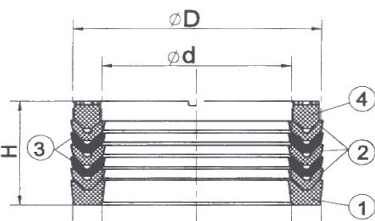

Riebokšliai, skirti hidraulinio cilindro stūmoklio koto sandarinimui

Tipas P (M2; M3)