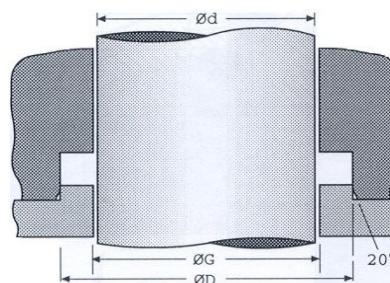

Riebokšliai, skirti hidraulinio cilindro stūmoklio koto sandarinimui

Tipas V15

Kodas	Matmenys d x D x L	Kaina Lt. be PVM
V150120	12 x 19 x 6,4	21,38 Lt
V150140	14 x 22 x 6,4	21,38 Lt
V150150	15 x 23 x 6,4	21,38 Lt
V150160	16 x 24 x 6,4	21,38 Lt
V15018	18 x 26 x 6,4	21,38 Lt
V150200	20 x 28 x 6,4	21,38 Lt
V150220	22 x 30 x 6,4	21,38 Lt
V15024	24 x 32 x 6,4	22,50 Lt
V150250	25 x 33 x 6,4	22,50 Lt
V150280	28 x 36 x 6,4	25,31 Lt
V150300	30 x 38 x 6,4	25,31 Lt
V150320	32 x 40 x 6,4	25,31 Lt
V150350	35 x 43 x 6,4	26,21 Lt
V150360	36 x 44 x 6,4	26,21 Lt
V150400	40 x 48 x 6,4	27,45 Lt
V150450	45 x 55 x 8	28,46 Lt
V150500	50 x 60 x 8	30,94 Lt
V150550	55 x 65 x 8	35,44 Lt
V150560	56 x 66 x 8	35,44 Lt
V150600	60 x 70 x 8	36,56 Lt
V150630	63 x 75 x 9,6	39,38 Lt
V150650	65 x 77 x 9,6	39,38 Lt
V15660	70 x 80 x 7	55,13 Lt
V15700	70 x 82 x 9,6	45,00 Lt
V15800	80 x 92 x 9,6	54,00 Lt
V150850	85 x 97 x 9	57,94 Lt
V150900	90 x 102 x 9,6	57,94 Lt
V151100	110 x 125 x 12	75,94 Lt
V151150	115 x 130 x 12	94,50 Lt

Techninės charakteristikos (V15)	
Darbinis slėgis	400 bar
Darbinė temperatūra	-40...+110
Slydimo greitis	0,5 m/s
Medžiaga	NBR guma