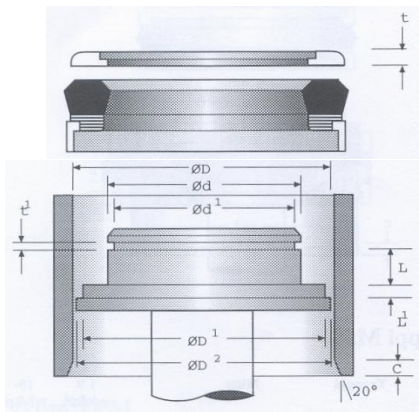

Riebokšlis, skirtas vienpusio veikimo hidraulinio cilindro stūmokliui

Tipas MR + LR (NWO + KR)

Kodas	Matmenys D x d x L	Kaina Lt. be PVM
MR045	MR 45 x 35 x 8,5 LR	34,40 Lt
MR065	MR 65 x 50 x 10 LR	38,80 Lt
MR070	MR 70 x 50 x 14 LR	41,00 Lt
MR080	MR 80 x 60 x 14 LR	52,00 Lt
MR085	MR 85 x 70 x 12,5 LR	54,00 Lt
MR090	MR 90 x 70 x 14 LR	57,00 Lt
MR095	MR 95 x 75 x 14 LR	57,00 Lt
MR100	MR 100 x 80 x 14 LR	65,00 Lt
MR104	MR 104,5 x 85 x 12,5 LR	72,00 Lt
MR105	MR 105 x 85 x 12,5 LR	72,00 Lt
MR110	MR 110 x 90 x 12,5	70,40 Lt
MR115	MR 115 x 95 x 14 LR	75,00 Lt
MR125	MR 125 x 105 x 12,5 LR	77,60 Lt
MR130	MR 130 x 110 x 12,5 LR	90,40 Lt
MR200	MR 120 x 100 x 12,5 LR	77,60 Lt

Techninės charakteristikos (MR + LR)	
Darbinis slėgis	500 bar
Darbinė temperatūra	-30...+110
Slydimo greitis	0,5 m/s
Medžiaga	NBR guma + plastikas

Tipas MGD EO

NA4040	MGD 40 x 25 x 10 EO	40,80 Lt
NA4050	MGD 50 x 35 x 10 EO	40,80 Lt
NA4063	MGD 63 x 48 x 10 EO	45,40 Lt
NA4080	MGD 80 x 65 x 10 EO	50,60 Lt
NA4100	MGD 100 x 80 x 12 EO	53,40 Lt
NA4125	MGD 125 x 105 x 12 EO	63,60 Lt
NA4160	MGD 160 x 135 X 15 EO	92,40 Lt

Techninės charakteristikos (MGD EO; MGD EI)	
Darbinis slėgis	400 bar
Darbinė temperatūra	-40...+110
Slydimo greitis	0,5 m/s
Medžiaga	NBR guma + plastikas