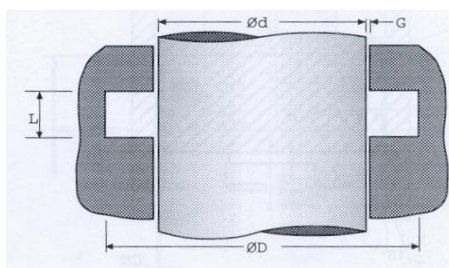

Riebokšliai, skirti hidraulinio cilindro stūmokliui bei stūmoklio koto sandarinimui

Tipas UN

Kodas	Matmenys d x D x L	Kaina Lt. be PVM	Kodas	Matmenys d x D x L	Kaina Lt. be PVM
U00450	5 x 12 x 5 PU	11,38 Lt	U03240	32 x 40 x 8 PU	20,56 Lt
U00612	6 x 12 x 6 PU	11,38 Lt	U03242	32 x 42 x 10 PU	20,57 Lt
U01016	10 x 16 x 4 PU	12,25 Lt	U03245	32 x 45 x 10 PU	20,57 Lt
U01018	10 x 18 x 6 PU	12,25 Lt	U03545	35 x 45 x 10 PU	21,88 Lt
U01020	10 x 20 x 8 PU	12,25 Lt	U03550	35 x 50 x 10 PU	24,06 Lt
U01218	12 x 18 x 6 PU	13,56 Lt	U03554	35 x 55 x 10 PU	25,81 Lt
U01220	12 x 20 x 8 PU	13,57 Lt	U03555	35 x 55 x 12 PU	28,88 Lt
U01222	12 x 22 x 8 PU	13,57 Lt	U03645	36 x 45 x 10 PU	21,88 Lt
U01224	12 x 24 x 8 PU	13,57 Lt	U03646	36 x 46 x 10 PU	21,88 Lt
U01225	12 x 25 x 10 PU	14,44 Lt	U03850	38 x 50 x 6 PU	21,88 Lt
U01424	14 x 24 x 8 PU	14,88 Lt	U0385101	38 x 50 x 10 PU	21,88 Lt
U01525	15 x 25 x 8 PU	14,88 Lt	U03855	38 x 55 x 10 PU	25,81 Lt
U01622	16 x 22 x 4 PU	12,25 Lt	U03858	38 x 58 x 10 PU	25,81 Lt
U01626	16 x 26 x 8 PU	14,88 Lt	U03951	39,7 x 51 x 8 PU	28,88 Lt
U01725	17 x 25 x 10 PU	16,19 Lt	U04048	40 x 48 x 11 PU	21,88 Lt
U01825	18 x 26 x 6 PU	12,25 Lt	U04050	40 x 50 x 10 PU	20,13 Lt
U01826	18 x 26 x 8 PU	12,25 Lt	U04057	40 x 55 x 10 PU	24,94 Lt
U01828	18 x 28 x 8 PU	12,25 Lt	U04060	40 x 60 x 10 PU	28,44 Lt
U01830	18 x 30 x 8 PU	14,44 Lt	U04061	40 x 60 x 12 PU	35,88 Lt
U020265	20 x 26 x 4 PU	12,25 Lt	U04065	40 x 65 x 12 PU	35,88 Lt
U02030	20 x 30 x 8 PU	12,25 Lt	U04205	42 x 50 x 8 PU	24,06 Lt
U02031	20 x 30 x 10 PU	12,25 Lt	U04553	45 x 53 x 10 PU	28,44 Lt
U02035	20 x 35 x 10 PU	16,19 Lt	U04555	45 x 55 x 10 PU	21,44 Lt
U02040	20 x 40 x 10 PU	18,38 Lt	U04560	45 x 60 x 10 PU	25,38 Lt
U02041	20 x 40 x 12 PU	18,38 Lt	U04563	45 x 63 x 10 PU	28,44 Lt
U02232	22 x 32 x 8 PU	15,75 Lt	U04565	45 x 65 x 12 PU	33,25 Lt
U02235	22 x 35 x 10 PU	21,44 Lt	U05040	M 50 x 40 x 10 PU	20,13 Lt
U02535	25 x 35 x 8 PU	16,63 Lt	U05060	50 x 60 x 10 PU	22,75 Lt
U02536	25 x 35 x 10 PU	16,63 Lt	U05061	50 x 60 x 12 PU	36,31 Lt
U02537	25 x 35 x 10 PU	16,63 Lt	U05062	50 x 62 x 9 PU	33,25 Lt
U02538	25 x 38 x 10 PU	21,00 Lt	U05065	50 x 65 x 8 PU	28,44 Lt
U02540	25 x 40 x 10 PU	21,00 Lt	U05066	50 x 65 x 10 PU	28,44 Lt
U02836	28 x 36 x 5 PU	17,06 Lt	U05069	50 x 70 x 10 PU	28,44 Lt
U02839	28 x 38 x 8 PU	17,07 Lt	U05070	50 x 70 x 12 PU	33,25 Lt
U02840	28 x 40 x 10 PU	21,44 Lt	U05363	53 x 63 x 12 PU	29,31 Lt
U03040	30 x 40 x 8 PU	17,06 Lt	U05564	55 x 65 x 10 PU	29,32 Lt
U03041	30 x 40 x 10 PU	17,07 Lt	U05565	55 x 65 x 12 PU	29,32 Lt
U03042	30 x 42 x 10 PU	20,56 Lt	U05570	55 x 70 x 12 PU	33,25 Lt
U03043	30 x 42 x 6 PU	28,88 Lt	U05574	55 x 75 x 10 PU	34,13 Lt
U03045	30 x 45 x 10 PU	21,88 Lt	U05575	55 x 75 x 12 PU	34,13 Lt
U03050	30 x 50 x 10 PU	21,88 Lt		55 x 80 x 12 PU	45,07 Lt
U03051	30 x 50 x 12 PU	24,06 Lt	U06068	60 x 68 x 12 PU	37,63 Lt
			U06069	60 x 70 x 8 PU	30,63 Lt