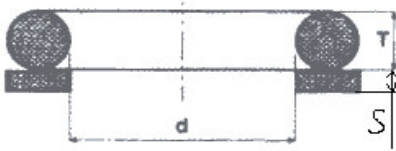

Atraminis žiedas

Tipas TR

Kodas	Matmenys d x T x S	Kaina Lt. be PVM	Kodas	Matmenys d x T x S	Kaina Lt. be PVM
TR003324	4 x 8 x 1,30	2,40 Lt	TR094357	95 x 105 x 1,70	10,70 Lt
TR004324	5 x 9 x 1,30	2,40 Lt	TR094530	95 x 100 x 1,30	8,00 Lt
TR005324	6 x 10 x 1,30	2,40 Lt	TR099357	100 x 110 x 1,70	11,60 Lt
TR006324	7 x 11 x 1,30	2,40 Lt	TR099530	100 x 105 x 1,30	8,60 Lt
TR007324	8 x 12 x 1,30	2,40 Lt	TR104357	105 x 115 x 1,70	12,80 Lt
TR008324	9 x 13 x 1,30	2,40 Lt	TR104530	105 x 110 x 1,30	8,60 Lt
TR009324	10 x 14 x 1,30	2,40 Lt	TR109357	110 x 120 x 1,70	13,60 Lt
TR010324	11 x 15 x 1,30	2,40 Lt	TR109530	110 x 115 x 1,30	9,60 Lt
TR011324	12 x 16 x 1,30	2,40 Lt	TR114357	115 x 125 x 1,70	14,40 Lt
TR012324	13 x 17 x 1,30	2,40 Lt	TR114530	115 x 120 x 1,30	10,60 Lt
TR013324	14 x 18 x 1,30	2,40 Lt	TR119357	120 x 130 x 1,70	15,20 Lt
TR014324	15 x 19 x 1,30	2,40 Lt	TR119530	120 x 125 x 1,30	11,20 Lt
TR015324	16 x 20 x 1,30	2,40 Lt	TR124357	125 x 135 x 1,70	16,00 Lt
TR016324	17 x 21 x 1,30	2,40 Lt	TR124530	125 x 130 x 1,30	12,00 Lt
TR017324	18 x 22 x 1,30	2,40 Lt	TR129357	130 x 140 x 1,70	18,00 Lt
TR01905262	20 x 24,5 x 1,30	3,40 Lt	TR129530	130 x 135 x 1,30	14,80 Lt
TR019230	20 x 25 x 1,30	3,40 Lt	TR134357	135 x 145 x 1,70	18,40 Lt
TR022230	23 x 28 x 1,30	3,40 Lt	TR134530	135 x 140 x 1,30	14,80 Lt
TR024230	25 x 30 x 1,30	3,40 Lt	TR139357	140 x 150 x 1,70	19,60 Lt
TR026230	27 x 32 x 1,30	3,40 Lt	TR139530	140 x 145 x 1,30	16,40 Lt
TR029230	30 x 35 x 1,30	4,10 Lt	TR144357	145 x 155 x 1,70	20,00 Lt
TR032230	33 x 38 x 1,30	4,10 Lt	TR144530	145 x 150 x 1,30	17,40 Lt
TR034230	35 x 40 x 1,30	4,70 Lt	TR149357	150 x 160 x 1,70	21,20 Lt
TR036230	37 x 42 x 1,30	4,70 Lt	TR154357	155 x 165 x 1,70	22,00 Lt
TR039230	40 x 45 x 1,30	5,20 Lt	TR159357	160 x 170 x 1,70	22,00 Lt
TR039357	40 x 50 x 1,70	5,80 Lt	TR164357	165 x 175 x 1,70	24,80 Lt
TR042230	43 x 48 x 1,30	5,20 Lt	TR169357	170 x 180 x 1,70	24,80 Lt
TR044230	45 x 50 x 1,30	5,20 Lt	TR174357	175 x 185 x 1,70	27,20 Lt
TR044357	45 x 55 x 1,70	6,20 Lt	TR179357	180 x 190 x 1,70	29,20 Lt
TR049357	50 x 60 x 1,70	7,00 Lt	TR184357	185 x 195 x 1,70	30,00 Lt
TR049530	50 x 55 x 1,30	6,90 Lt	TR189357	190 x 200 x 1,70	30,00 Lt
TR052357	53 x 63 x 1,70	7,00 Lt	TR194184	195 x 210 x 1,70	33,60 Lt
TR054357	55 x 65 x 1,70	8,00 Lt	TR194357	195 x 205 x 1,70	40,80 Lt
TR054530	55 x 60 x 1,30	5,90 Lt	TR199357	200 x 210 x 1,70	42,20 Lt
TR057230	58 x 63 x 1,30	5,90 Lt	TR209357	210 x 220 x 1,70	43,20 Lt
TR059357	60 x 70 x 1,70	8,00 Lt	TR219357	220 x 230 x 1,70	47,20 Lt
TR059530	60 x 65 x 1,30	5,90 Lt	TR229184	230 x 245 x 1,70	53,00 Lt
TR064357	65 x 75 x 1,70	8,70 Lt	TR229357	230 x 240 x 1,70	51,20 Lt
TR064530	65 x 70 x 1,30	5,90 Lt	TR239357	240 x 250 x 1,70	56,40 Lt
TR069357	70 x 80 x 1,70	9,60 Lt	TR249357	250 x 260 x 1,70	63,20 Lt
TR069530	70 x 75 x 1,30	7,00 Lt	TR259357	260 x 270 x 1,70	69,60 Lt
TR074357	75 x 85 x 1,70	9,60 Lt	TR269357	270 x 280 x 1,70	73,60 Lt
TR074530	75 x 80 x 1,30	7,00 Lt	TR279357	280 x 290 x 1,70	77,60 Lt
TR079357	80 x 90 x 1,70	9,60 Lt	TR289357	290 x 300 x 1,70	79,20 Lt
TR079530	80 x 85 x 1,30	7,60 Lt			
TR084357	85 x 95 x 1,70	9,60 Lt			
TR084530	85 x 90 x 1,30	7,60 Lt			
TR089357	90 x 100 x 1,70	10,70 Lt			
TR089530	90 x 95 x 1,30	8,00 Lt